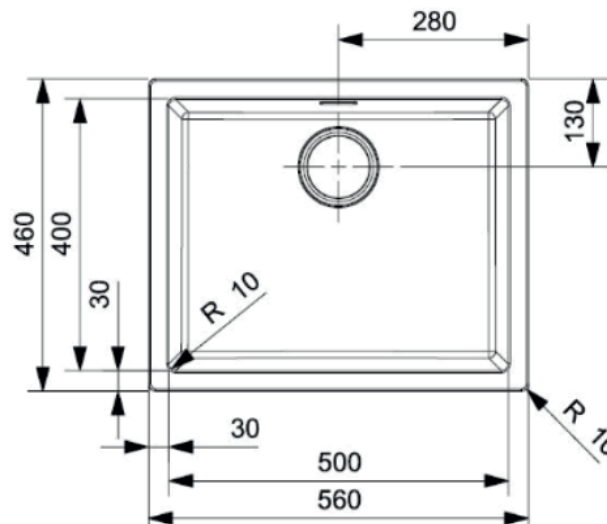

Amsterdam 50 køkkenvask Udskæringsmål

Varenr.: R30844K
VVS-nr.: 682487181

Min. skabsbredde: 600 mm

Fikseringsclips til nedfældning medfølger

LAVABO®

UDSKÆRINGSMÅL Nedfældning
AUSSPARURNG Einbau
CUTOUT Normal installation