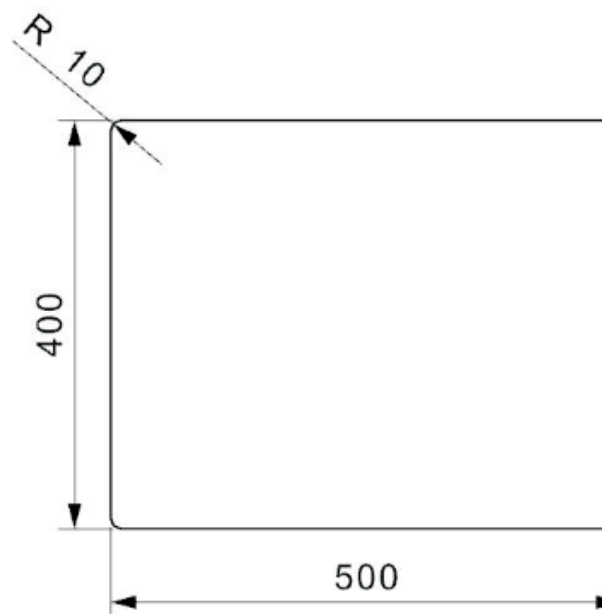

UDSKÆRINGSMÅL Underlimning
AUSSPARURNG Unterbau
CUTOUT Undermount